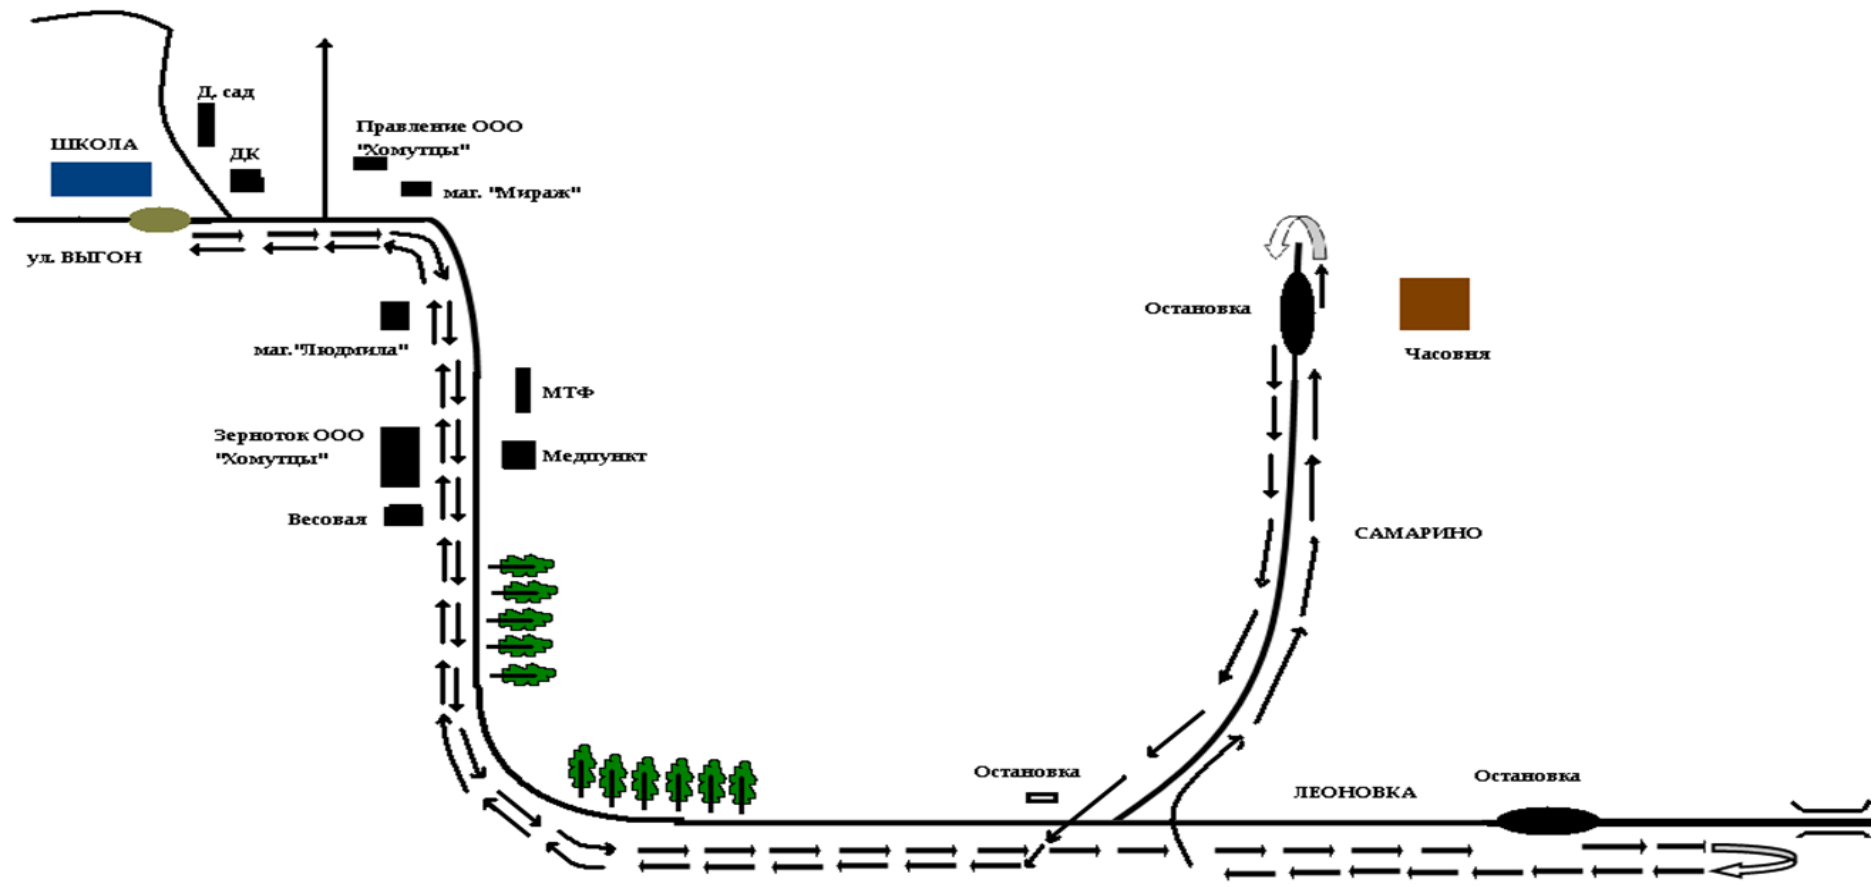

Утверждено:
Директор школы:

С. А. Беседина

Маршрут движения автобуса
МБОУ «Хомутчанская основная общеобразовательная школа»
по подвозу детей

Согласовано:
Начальник ОГИБДД ОМВД
России
по Ивнянскому району
капитан полиции
Бархтянский А.А.

- Протяжённость маршрута МБОУ «Хомутчанская ООШ» - село Самарино - МБОУ «Хомутчанская ООШ» 9 км.

Утверждено:
Директор школы:

С.А.Беседина

Маршрут движения автобуса
МБОУ «Хомутчанская основная общеобразовательная школа»
по подвозу детей